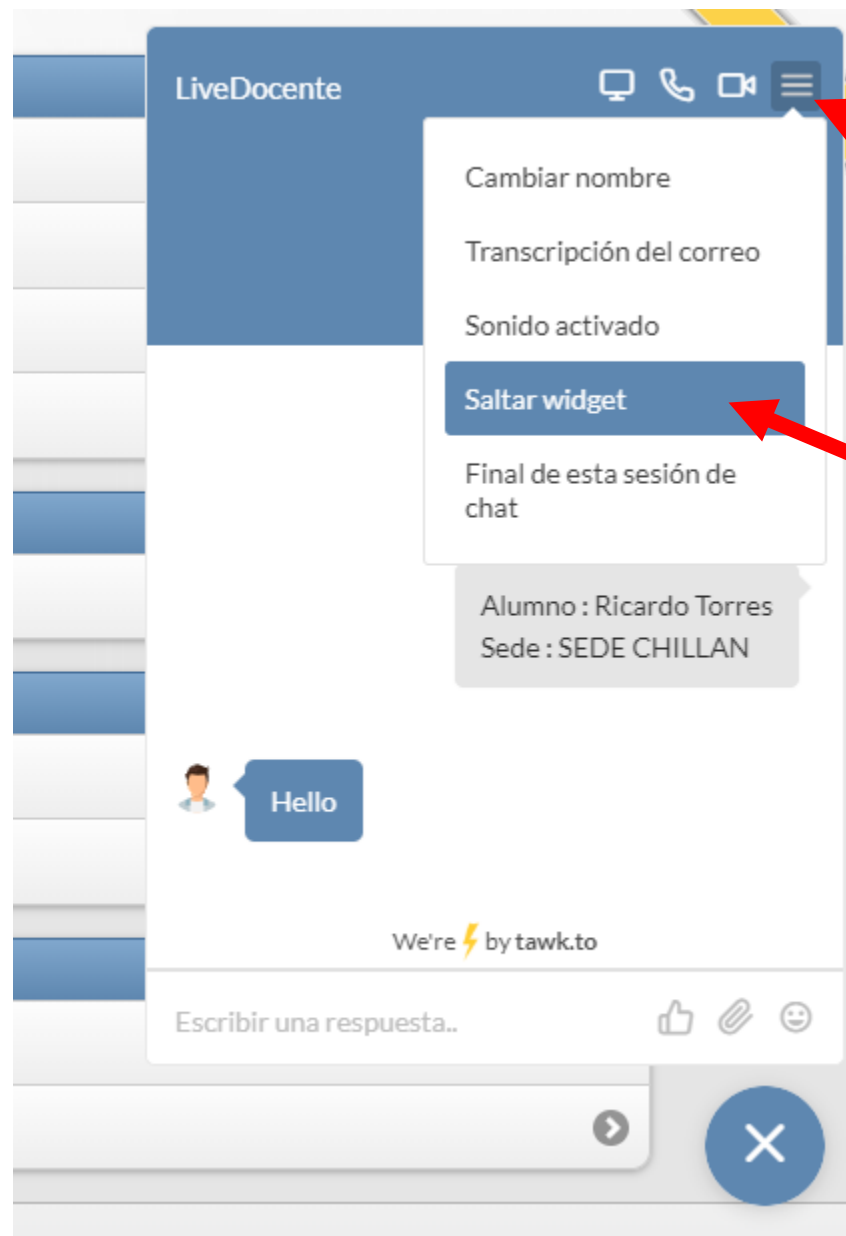

2.0 Beta

Todas nuestras plataformas tienen este icono.
Si desea conectar con un Docente, haga clic en él.

Al hacer clic sobre el, se abrirá una ventana como la siguiente:

The image shows a chat window titled "LiveDocente". The header is blue and contains the text "LiveDocente" and "Alumn@, favor completar los datos del formulario para conectar al Docente." Below the header is a white form with two input fields: "* Alumno" and "* Sede" (a dropdown menu). A blue button labeled "Comenzar chat" is positioned below the form. At the bottom of the form, it says "We're ⚡ by tawk.to". The window has a close button (X) in the bottom right corner and a right arrow button in the bottom left corner.

Ingrese los datos solicitados por el formulario.

The image shows a mobile chat interface for 'LiveDocente'. At the top, a blue header contains the text 'LiveDocente' and 'Alumn@, favor completar los datos del formulario para conectar al Docente.' Below this is a form with three main elements: a text input field labeled '* Alumno', a dropdown menu labeled '* Sede', and a blue button labeled 'Comenzar chat'. At the bottom of the form, there is a small logo that says 'We're ⚡ by tawk.to'. Three red arrows point to these elements from numbered labels: '1 Su Nombre' points to the '* Alumno' field, '2 Su Sede' points to the '* Sede' dropdown, and '3 Clic para comenzar' points to the 'Comenzar chat' button. The interface also shows a close button (an 'X' in a blue circle) at the bottom right.

1 Su Nombre

* Alumno

* Sede

Comenzar chat

We're ⚡ by tawk.to

Su Sede 2

Clic para comenzar 3

Luego de unos momentos, un Docente se comunicara con usted y estará disponible para ayudarlo en todo lo relacionado a su educación.

Para trabajar de una mejor forma,
haga los siguientes pasos
para dejar el chat en una ventana
nueva.

1
Haga clic en ese icono,
para que aparezca el menú mostrado.

2
Haga clic en la opción "Saltar Widget"