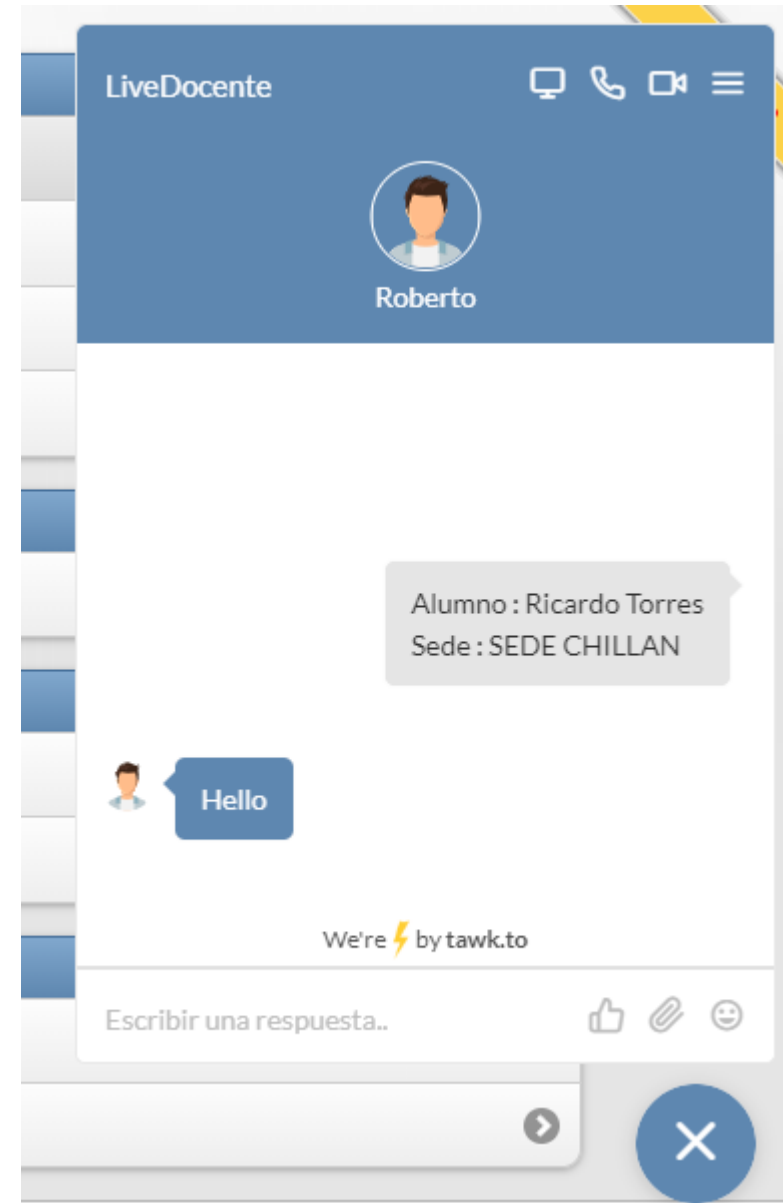

Luego de unos momentos, un Docente se comunicara con usted y estará disponible para ayudarlo en todo lo relacionado a su educación.

Instituto Conosur ha habilitado la opciones de:

- **AUDIO**
  Comuníquese por voz con el Docente.
- **VIDEOCONFERENCIA**
  Comuníquese por Audio y Video con el Docente.
- **ESCRITORIO REMOTO**
  Conecte su PC o el PC Docente para escritorio compartido.